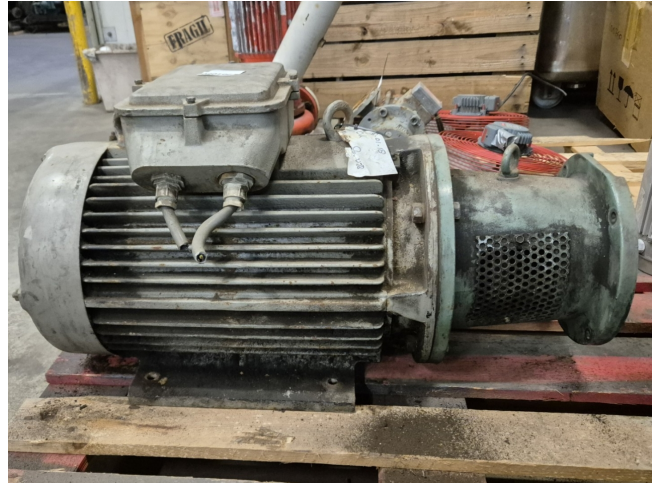

Rotor XKF180L04 808X

Specifications

Merk	Rotor
Type	XKF180L04 808X
kW	22
RPM	1460
Size & Weight	850x360x480 mm (LxWxH) & 210 kg
50 Hz / 60 Hz	50 Hz
Stock	1

Description

Used Rotor XKF180L04 808X

Gebruikte Rotor XKF180L04 808X elektromotor met de volgende specificaties: 50 Hz - 22 kW - 1460 RPM.